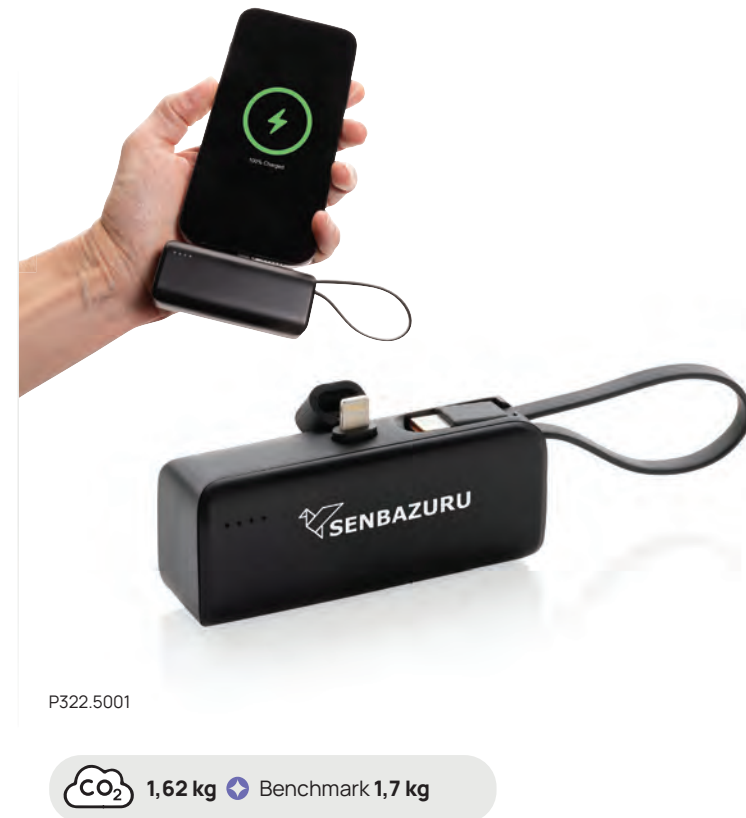

Podíl RCS recyklovaná ABS: 21 %. CERTIFIKOVÁNO KONTROLNÍ UNIÍ (CU 1162221)

Cena:
635 Kč

P322.08* 1 3

CO₂ 1,99 kg ⬇️ Benchmark -

Kapesní powerbanka 5 000 mAh s integrovaným kabelem

ABS • Celkový výkon 10W • Nabije telefon až 2x • USB výstup(y) • Type-C nabíjecí konektor(y) • Indikátor nabíjení • Schváleno jako příruční zavazadlo • Současně načte 2 zařízení • Nabíjecí kapacita pro tablety **Rozměry** 10,5 x 6,4 x 1,3 cm **Max. velikost potisku** 60 x 40 mm **Doporučený potisk** Tamponový tisk

Cena:
560 Kč

P322.5001

CO₂ 1,62 kg ⬇️ Benchmark 1,7 kg

Powerbanka 3000mAh Powerlink z RCS plastu s IOS konektorem

Recyklovaná ABS • Celkový výkon 11W • Nabije telefon až 1x • Port USB C • Type-C nabíjecí konektor(y) • Indikátor nabíjení • Schváleno jako příruční zavazadlo • Nabíjení jiných zařízení při vlastním nabíjení • Současně načte 2 zařízení **Rozměry** 8,5 x 2,5 x 4,5 cm **Max. velikost potisku** 70 x 15 mm **Doporučený potisk** Tamponový tisk