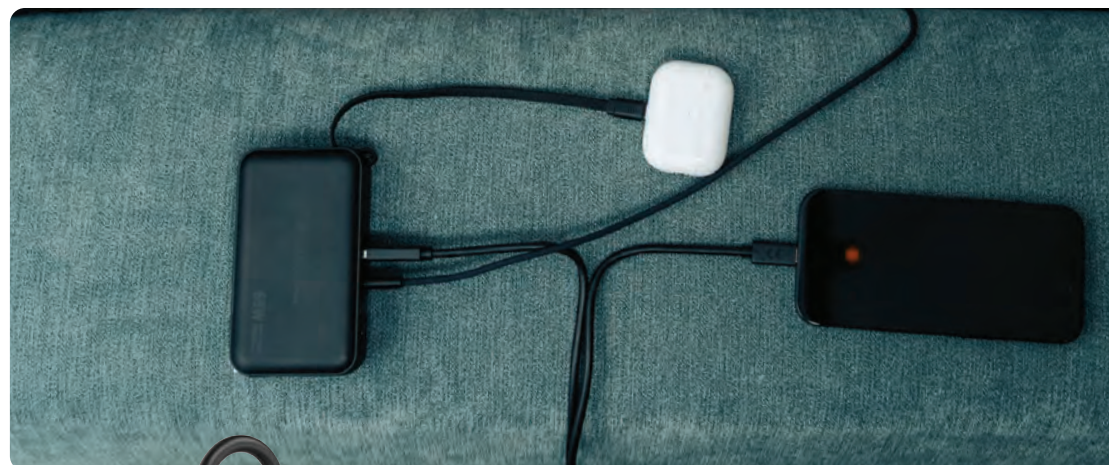

CO₂ 4,31 kg Benchmark 4,37 kg

Urban Vitamin Fullerton RCS recykl. 10.000 20W PD powerbanka

Recyklovaná ABS • Celkový výkon 20W • Nabije telefon až 2x • Port USB C • Type-C nabíjecí konektor(y) • Indikátor nabíjení • Schváleno jako příruční zavazadlo • Nabíjení jiných zařízení při vlastním nabíjení • Rychlé nabíjení • Současně načte 2 zařízení • Nabíjecí kapacita pro tablety **Rozměry** 9 x 6,3 x 2,3 cm **Max. velikost potisku** 40 x 50 mm
Doporučený potisk Tamponový tisk

Cena:
1040 Kč

FULLERTON

Podíl RCS recyklovaná ABS: 20 %.
CERTIFIKOVÁNO KONTROLNÍ UNIÍ (CU
1162221)

P322.8701 **new**