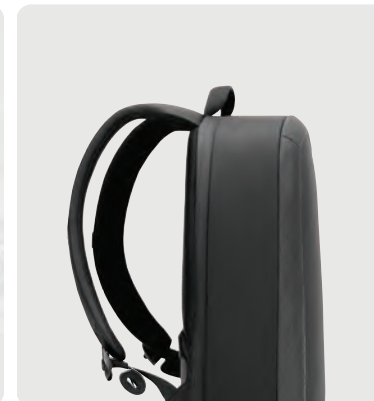

CO₂ 6,15 kg ↕ Benchmark 8,38 kg

Bobby Edge

rPET • Objem 17 l • Oddíl na notebook/tablet o vel. 16" • Bez PVC **Rozměry** 30 x 17 x 44 cm **Max. velikost potisku** 120 x 120 mm **Doporučený potisk** Transferový tisk

Cena:
2555 Kč

P706.25* 01 02 03 05 07