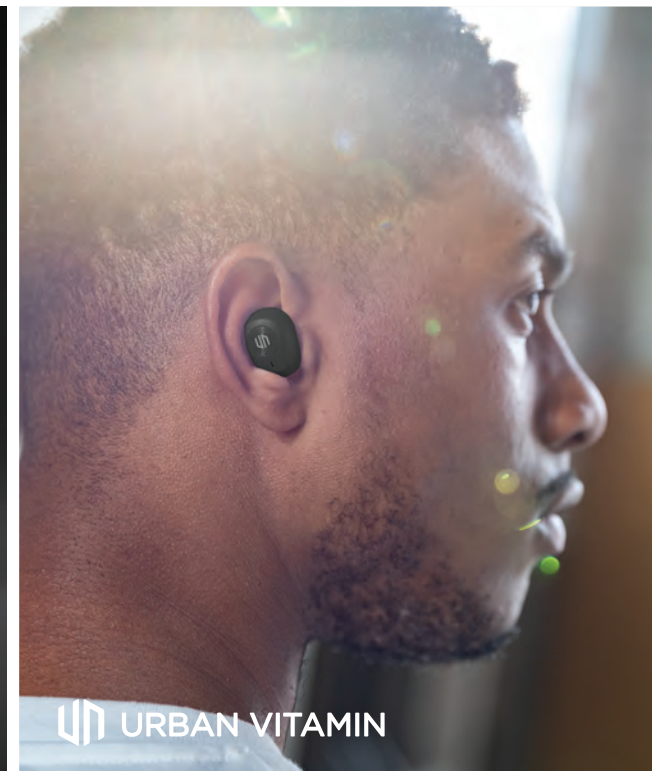

Vaše denní dávka Urban Vitamin

Urban Vitamin je značka špičkové elektroniky vyvinutá speciálně pro generaci, která vyrostla na mobilním životním stylu. Stojíme za inovativními předměty na vysoké kvalitativní úrovni, které vydrží déle než průměrný trend. Použitím čistých materiálů s poctivým příběhem.

www.urban-vitamin.com