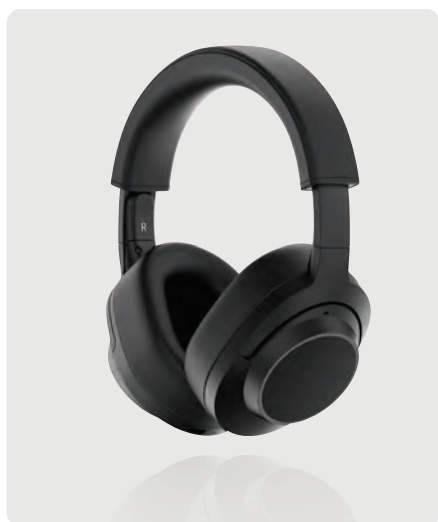

Cena:
149 Kč

Opravitelná bezdrátová sluchátka Irvine z RCS recykl. plastu

VYMĚNITELNÁ
ČELENKA

VYMĚNITELNÉ
NÁUŠNÍKY

VYMĚNITELNÁ
BATERIE

IRVINE

P331.5301

CO₂ 3,28 kg ⬇️ Benchmark 3,58 kg